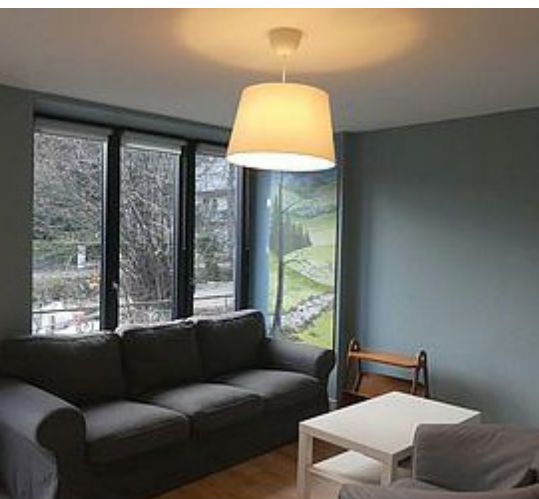

Maison La Couze à Chambon-sur-Lac

Maison

8
personnes
(Maxi: 8 pers.)

4
chambres

100
m2

Jolie maison, pouvant accueillir 8 pers, dans un cadre de verdure reposant, en bordure du torrent. Entièrement rénovée. Déco soignée